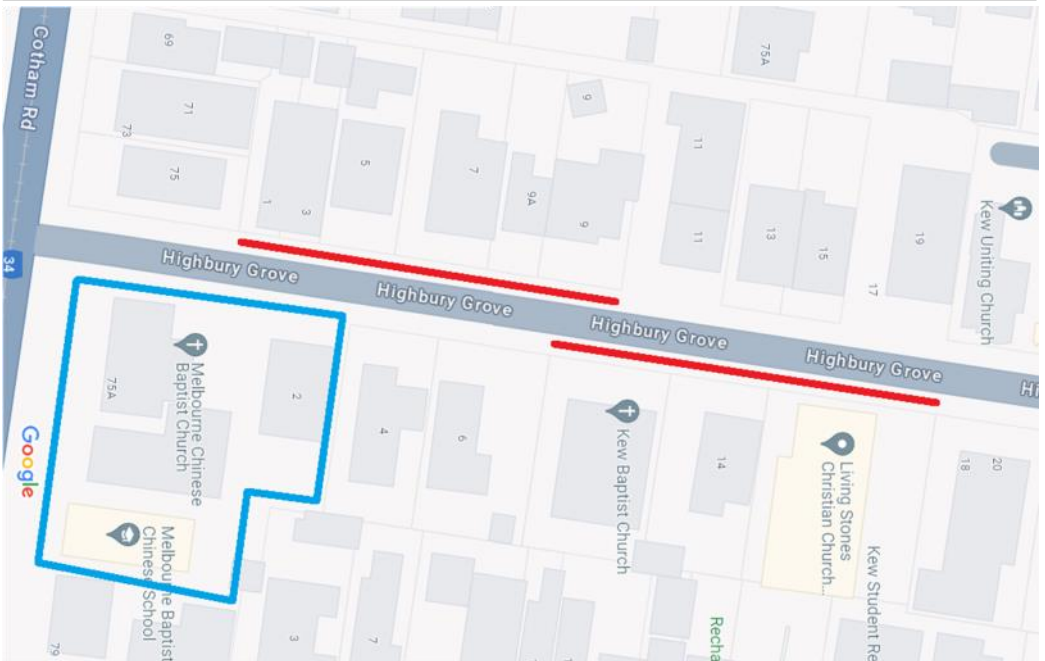

家事分享

1. 會友年會將於 5 月 26 日下午 2:00PM 在教會舉行，會議的資料已經電郵發給各會友，請弟兄姊妹預留時間參加。
2. 每月最後一個主日崇拜後在副堂有午餐安排，歡迎大家在崇拜後留步、用餐、分享生活點滴、彼此認識。
3. 教會現正聘請主任牧師、粵語堂牧者、華語堂牧者及兒童事工牧者，請各位弟兄姊妹同心禱告，請把此信息在個人社交圈傳開，願神呼召合祂心意的牧者到本會服事。
4. 五月份是教會差傳月，每週將有不同的差傳伙伴在崇拜事工分享，歡迎弟兄姊妹在五月份的崇拜後留步，與他們傾談及祈禱。

第二週：Spur Afrika、第三週：中信、第四週：COACH

請大家注意，星期日上午9:00AM-1:00PM
請不要在 1-9, 8-16 Highbury Grove 街道上停泊車輛，
以免對我們的鄰居出入造成不便。

弟兄姊妹可考慮把車停在 Charles St, Kew Library 或鄰近街道。