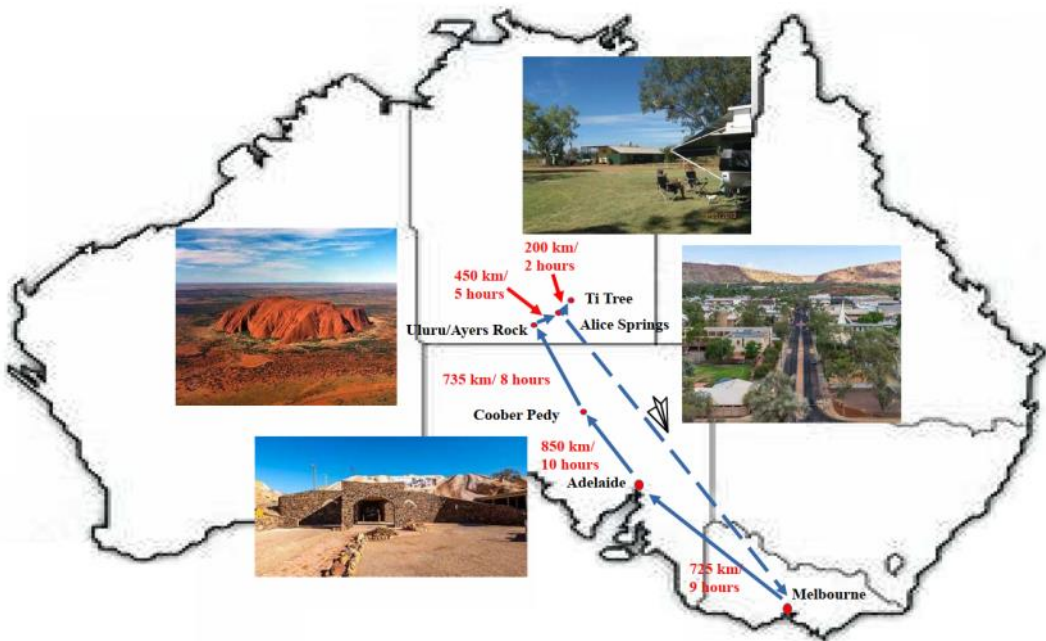

wycliffe.au/going-mad-in-
the-outback

想与我们开始对话, 请电邮:
jessie_wei@wycliffe.org.au

寻觅一个宣教之旅?

与原住民族群共度时光

2024年9月23日至10月5日

费用: 约\$2,500(连机票)

跨文化的宣教事奉

在这个「事工、探险和发现」的宣教旅程中, 你将有机会探访一个正在进行圣经翻译的原住民社区, 亲眼目睹翻译成他们自己的语言的神的话语所带给他们生命的巨大影响, 学习跨文化交流技巧, 并且学以致用, 和原住民沟通, 在信仰中彼此鼓励。

转化生命的最佳
方法, 莫过于把
握并参与神赐予
你的机会

威克里夫圣经翻译会

在线注册:

wycliffe.org.au/
events/go-mad-ch/

情深似海

夫妻屬靈生命的建造

婚姻家庭公開講座

國語講座
不設翻譯

陳世欽
牧師

第六任世界華福中心總幹事 (2011-2021)
現任美國創欣神學院代理院長

- 健康幸福的婚姻是有賴於夫妻間強而有力的溝通關係
並彼此與上帝持有活潑的屬靈關係，兩者是並行的，缺一不可
- 重思聖經中夫妻關係要則
 - 實踐夫妻屬靈生命的指引

日期及時間： 2024年7月14日 (週日) 晚上7:30

地點及地址： 聖三一堂 Doncaster, 106 Church Road, Doncaster 3108