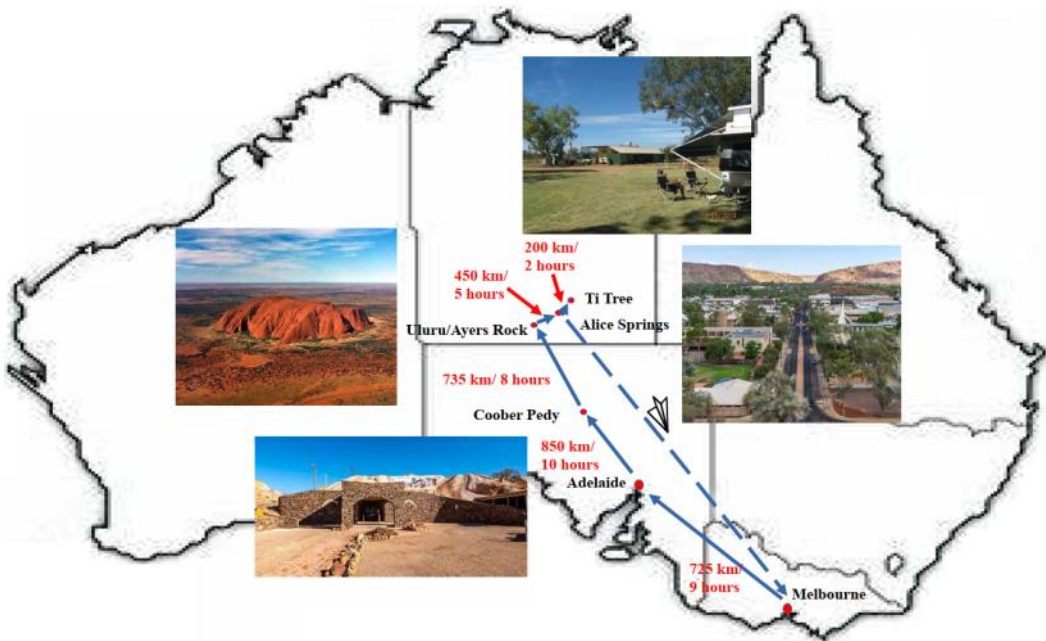

## 寻觅一个宣教之旅?

与原住民族群共度时光

2024年9月23日至10月5日

费用: 约\$2,500(连机票)

## 跨文化的宣教事奉

在这个「事工、探险和发现」的宣教旅程中, 你将有机会探访一个正在进行圣经翻译的原住民族社区, 亲眼目睹翻译成他们自己的语言的神的话语所带给他们生命的巨大影响, 学习跨文化交流技巧, 并且学以致用, 和原住民沟通, 在信仰中彼此鼓励。

转化生命的最佳  
方法, 莫过于把  
握并参与神赐予  
你的机会

威克里夫圣经翻译会

在线注册:

wycliffe.org.au/  
events/go-mad-ch/