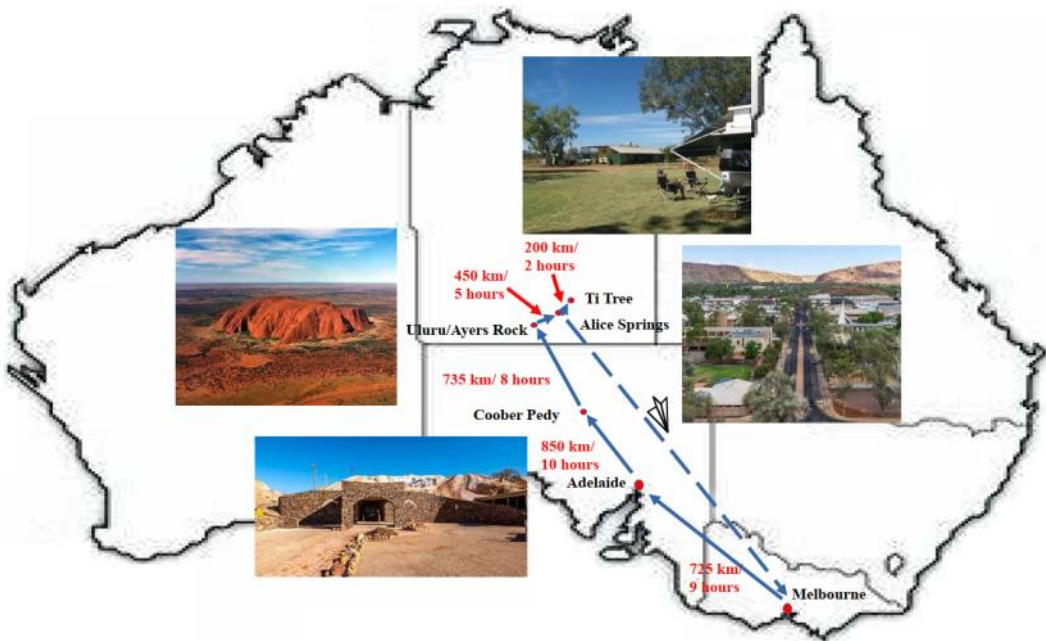

与原住民族群共度时光

2024年9月23日至10月5日

费用: 约\$2,500(连机票)

跨文化的宣教事奉

转化生命的最佳
方法, 莫过于把握
并参与神赐予你
的机会

Wycliffe
Bible Translators
威克理夫圣经翻译会

70年
不懈的宣教

在这个「事工、探险和发现」的宣教旅程中, 你将有机会探访一个正在进行圣经翻译的原住民社区, 亲眼目睹翻译成他们自己的语言的神的话语所带给他们生命的巨大影响, 学习跨文化交流技巧, 并且学以致用, 和原住民沟通, 在信仰中彼此鼓励。

情深似海

夫妻屬靈生命的建造

婚姻家庭公開講座

國語講座
不設翻譯

陳世欽
牧師

第六任世界華福中心總幹事 (2011-2021)
現任美國創欣神學院代理院長

- 健康幸福的婚姻是有賴於夫妻間強而有力的溝通關係
並彼此與上帝持有活潑的屬靈關係，兩者是並行的，缺一不可
- 重思聖經中夫妻關係要則
 - 實踐夫妻屬靈生命的指引

日期及時間： 2024年7月14日 (週日) 晚上7:30